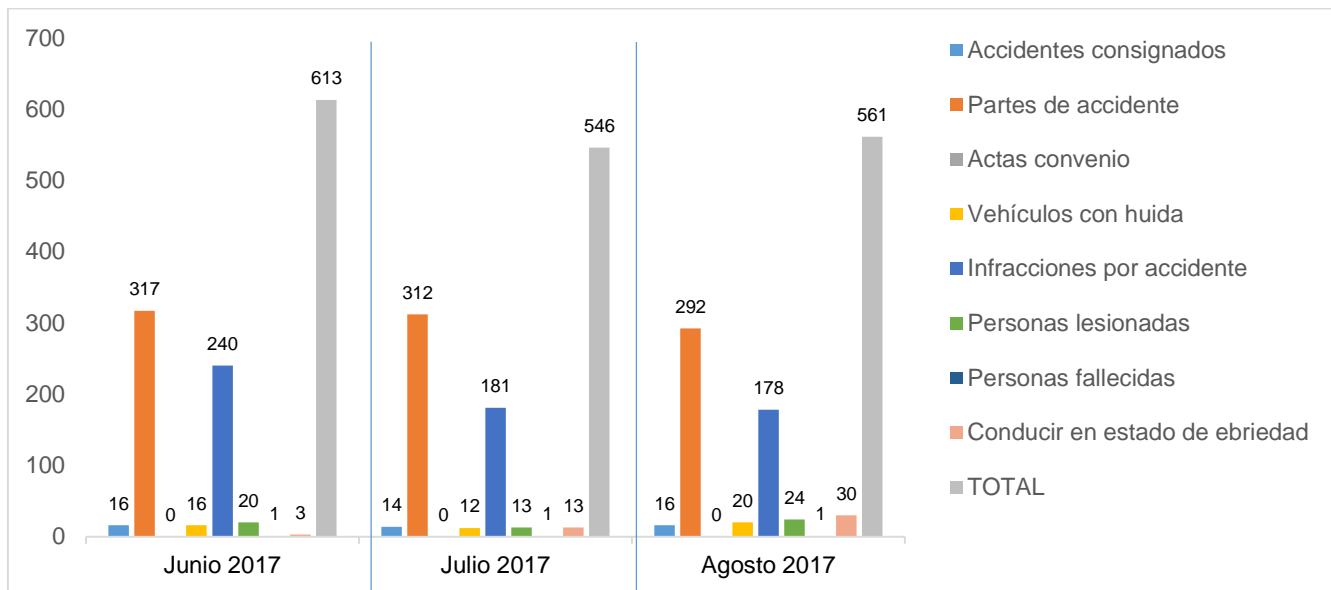

INSTITUCIÓN DE POLICÍA PREVENTIVA MUNICIPAL

ESTADÍSTICAS DE GRÁFICA DE ACCIDENTES

Área responsable de generar la información: Institución de Policía Preventiva Municipal.

INSTITUCIÓN DE POLICÍA PREVENTIVA MUNICIPAL

ESTADÍSTICAS DE GRÁFICA DE ACCIDENTES

Área responsable de generar la información: Institución de Policía Preventiva Municipal.

INSTITUCIÓN DE POLICÍA PREVENTIVA MUNICIPAL

ESTADÍSTICAS DE GRÁFICA DE ACCIDENTES

Área responsable de generar la información: Institución de Policía Preventiva Municipal.

INSTITUCIÓN DE POLICÍA PREVENTIVA MUNICIPAL

ESTADÍSTICAS DE GRÁFICA DE ACCIDENTES DETENCIONES

Área responsable de generar la información: Institución de Policía Preventiva Municipal.