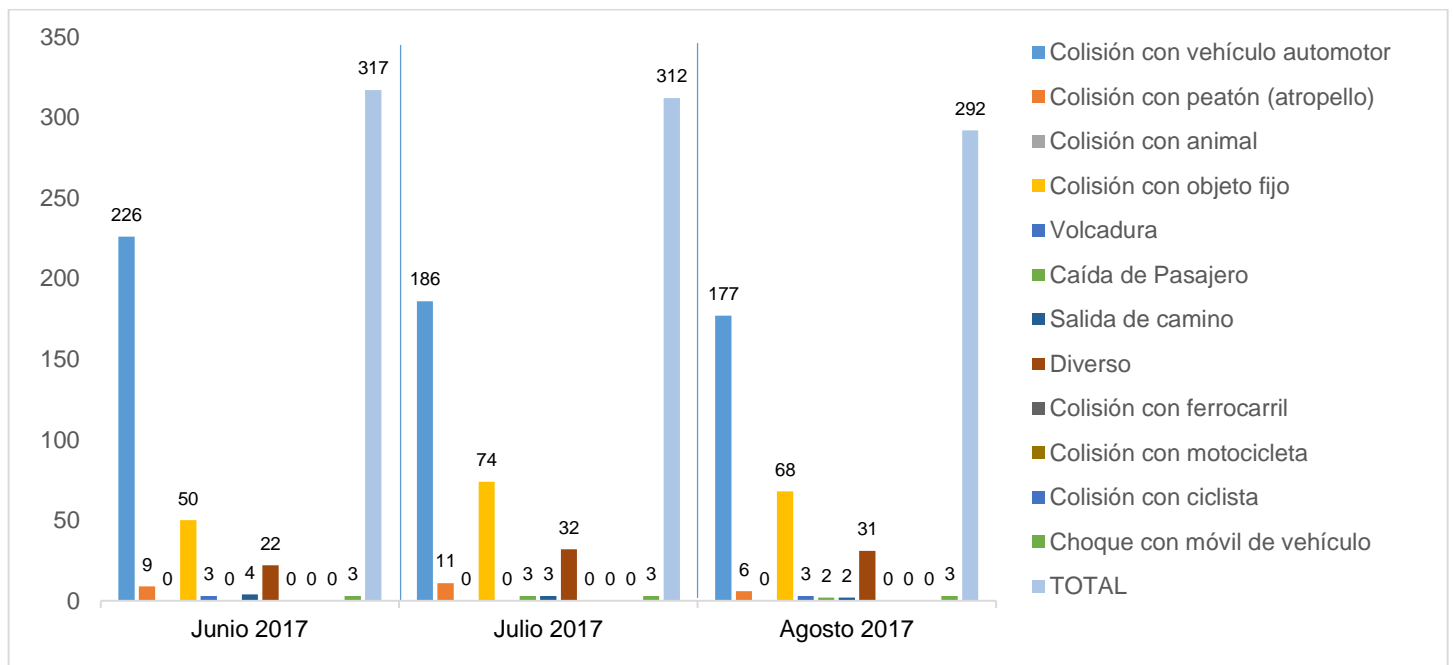

INSTITUCIÓN DE POLICÍA PREVENTIVA MUNICIPAL

ESTADÍSTICAS DE GRÁFICA DE ACCIDENTES

Área responsable de generar la información: Institución de Policía Preventiva Municipal.

INSTITUCIÓN DE POLICÍA PREVENTIVA MUNICIPAL

ESTADÍSTICAS DE GRÁFICA DE ACCIDENTES

Área responsable de generar la información: Institución de Policía Preventiva Municipal.

INSTITUCIÓN DE POLICÍA PREVENTIVA MUNICIPAL

ESTADÍSTICAS DE GRÁFICA DE ACCIDENTES