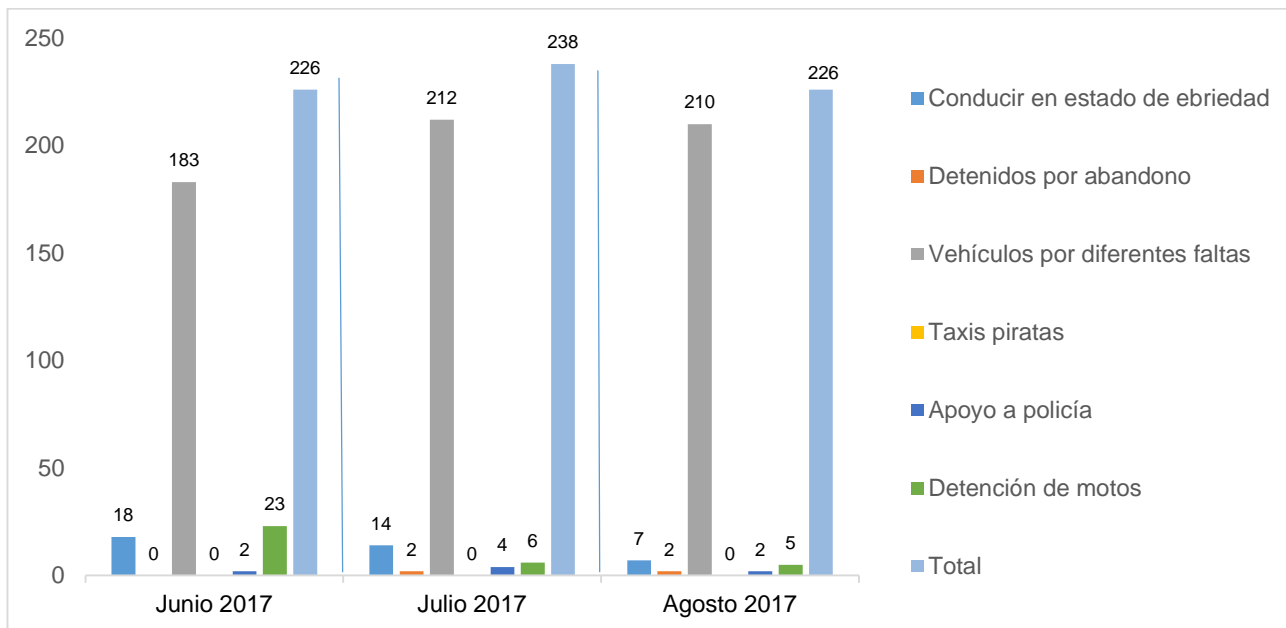

INSTITUCIÓN DE POLICÍA PREVENTIVA MUNICIPAL

ESTADÍSTICAS DE GRÁFICA DE ACCIDENTES

Área responsable de generar la información: Institución de Policía Preventiva Municipal.

INSTITUCIÓN DE POLICÍA PREVENTIVA MUNICIPAL

ESTADÍSTICAS DE GRÁFICA DE ACCIDENTES

Área responsable de generar la información: Institución de Policía Preventiva Municipal.

INSTITUCIÓN DE POLICÍA PREVENTIVA MUNICIPAL

ESTADÍSTICAS DE GRÁFICA DE ACCIDENTES

Área responsable de generar la información: Institución de Policía Preventiva Municipal.

INSTITUCIÓN DE POLICÍA PREVENTIVA MUNICIPAL

ESTADÍSTICAS DE GRÁFICA DE ACCIDENTES DETENCIONES

Área responsable de generar la información: Institución de Policía Preventiva Municipal.