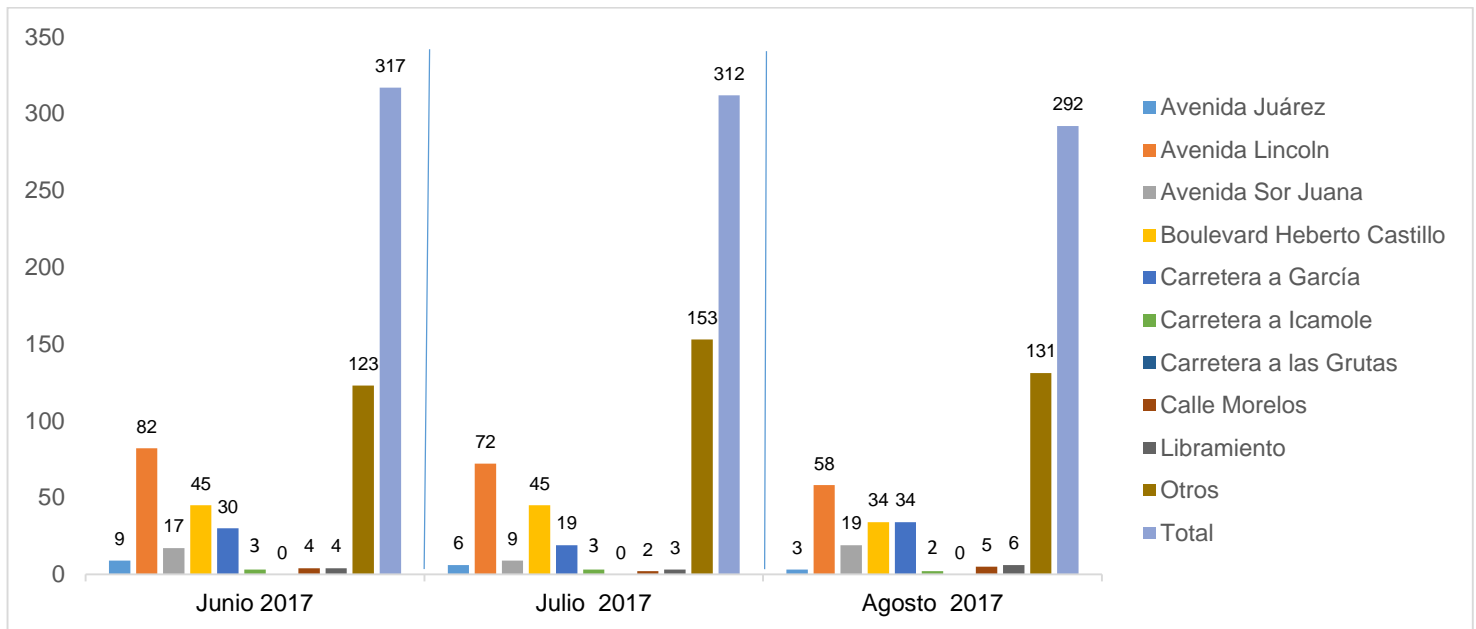

INSTITUCIÓN DE POLICÍA PREVENTIVA MUNICIPAL

ESTADÍSTICAS DE GRÁFICA DE ACCIDENTES

Área responsable de generar la información: Institución de Policía Preventiva Municipal.

INSTITUCIÓN DE POLICÍA PREVENTIVA MUNICIPAL

ESTADÍSTICAS DE GRÁFICA DE ACCIDENTES

Área responsable de generar la información: Institución de Policía Preventiva Municipal.

INSTITUCIÓN DE POLICÍA PREVENTIVA MUNICIPAL

ESTADÍSTICAS DE GRÁFICA DE ACCIDENTES